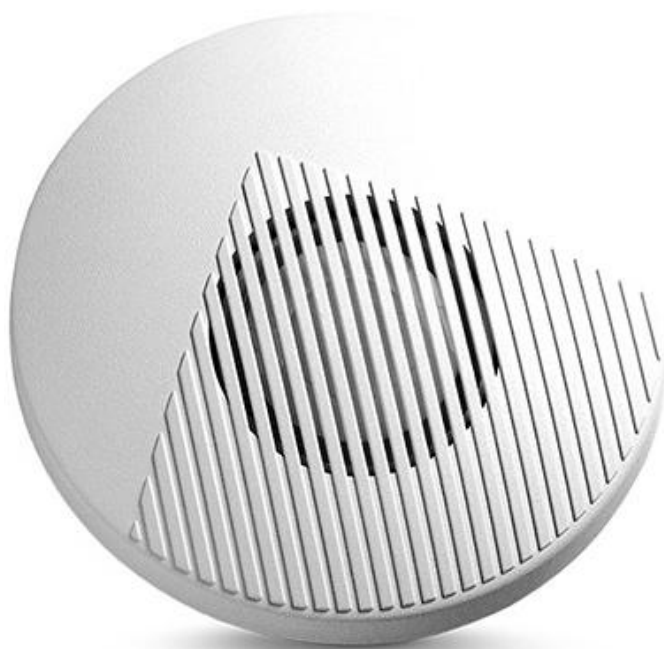

# SPW-100

## VNITŘNÍ SIRÉNA S AKUSTICKOU SIGNALIZACÍ

SPW-100 je akustická siréna navržena pro montáž uvnitř střeženého prostoru. Zařízení je osazeno piezoelektrickým měničem. Na výběr je jeden ze tří typů signalizace. Vysoká hladina zvuku umožňuje pokrytí hlukem velký prostor, a proto se hodí speciálně i do prostor jako jsou sklady, velkoobchody, atd. Díky kulatému neutrálnímu vzhledu se SPW-100 hodí do jakéhokoliv interiéru a to jak na strop, tak na stěnu. Zařízení je vybaveno tamperem proti otevření a odtržení krytu od montážního povrchu.

- akustická signalizace: piezoměnič
- tamper ochrana proti otevření krytu