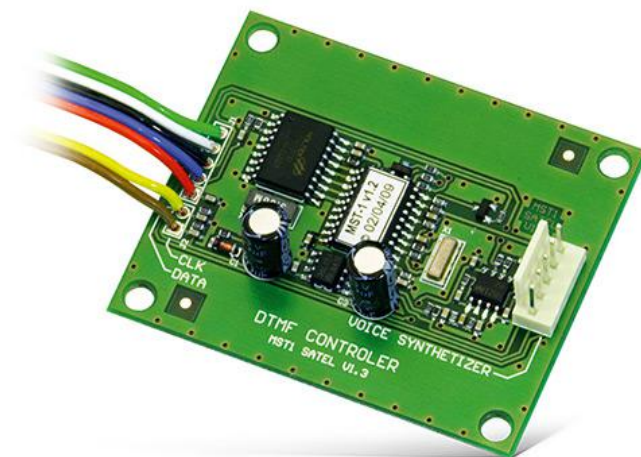

# MST-1

## MODUL PRO VZDÁLENÉ OVLÁDÁNÍ DTMF TÓNŮ

Modul pro ovládání základních funkcí zabezpečovací ústředny CA-6 a CA-10 po telefonu pomocí tónů kláves.

- vzdálené ovládání přes telefonní linku pomocí DTMF tónů kláves telefonu
- vzdálená kontrola stavu systému
- kompatibilní s **CA-10** a **CA-6**

### TECHNICKÁ DATA

Třída prostředí	II
Rozměr základní desky	61 x 50 mm
Rozsah pracovních teplot	-10...+55 °C
Proudová spotřeba v klidu	16 mA
Max. proudová spotřeba	16 mA

Skutečný vzhled produktů se může lišit od produktů zobrazených na obrázcích. Popisy produktů mají pouze informační charakter.