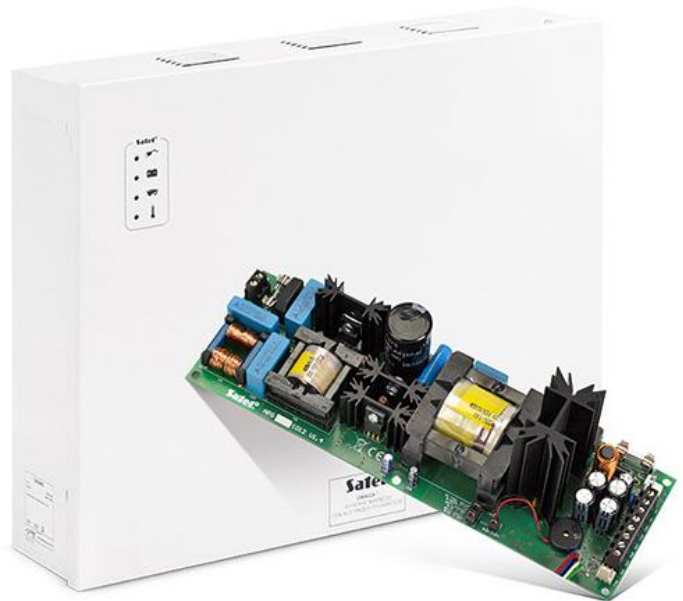

# APS-1012

## ΕΦΕΔΡΙΚΟ ΤΡΟΦΟΔΟΤΙΚΟ

- Υψηλής απόδοσης παλμοτροφοδοτικό με μέγιστο ρεύμα 10Α.
- Grade 2. Προστασία απο βραχυκύκλωμα και υπερφόρτιση.
- Σχεδιασμένο για χρήση με μπαταρίες μολύβδου ξηράς φορτίσεως.
- Κύκλωμα φόρτισης μπαταρίας με έλεγχο ρεύματος.
- Προστασία μπαταρίας απο πλήρη αποφόρτιση.
- Οπτική και ακουστική ένδειξη και 4 εξόδους OC για απομ. επιτήρηση

## ΤΕΧΝΙΚΑ ΔΕΔΟΜΕΝΑ

Προδιαγραφές εξόδων OC	50 mA
Τύπος τροφοδοσίας	A
Διαστάσεις κουτιού	403 x 323 x 100 mm
Διαστάσεις πλακέτας	233 x 73 mm
Εύρος θερμοκρασίας λειτουργίας	+5...+45 °C
Ονομαστική τάση τροφοδοσίας	230 V DC
Συνιστώμενη μπαταρία	12 V/17 Ah
Βάρος χωρίς μπαταρία	3,44 kg
Ονομαστική τάση εξόδου	12 V DC
Ικανότητα ρεύματος	10 A
Μέγιστη φόρτιση μπαταρίας	2 ή 4 A
Ενεργειακή απόδοση	Προς 84%