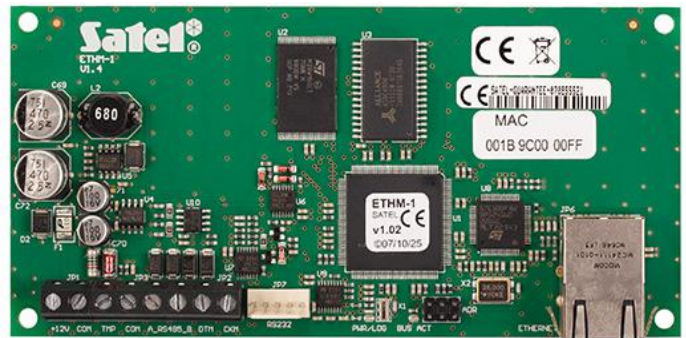

ΕΤΗΜ-1

ΜΟΝΑΔΑ ΕΠΙΚΟΙΝΩΝΪΑΣ Μ'ΕΣΩ ΔΙΚΤΥΟΥ TCP / IP

- υποστηρίζεται από πίνακες ελέγχου INTEGRA και VERSA
- αναφορά μέσω TCP / IP
- Απομακρυσμένος προγραμματισμός πίνακα μέσω λογισμικού **DLOAX**
- απομακρυσμένη επίβλεψη GUARDX
- λειτουργία του συστήματος μέσω ενός web browser ή κινητού τηλεφώνου με δυνατότητα Java
- κρυπτογραφημένη μετάδοση δεδομένων
- υποστήριξη για αυτόματη ρύθμιση παραμέτρων διεύθυνσης DHCP
- ανοιχτό πρωτόκολλο για την ολοκλήρωση συστημάτων μέσω του καναλιού TCP / IP

ΤΕΧΝΙΚΑ ΔΕΔΟΜΕΝΑ

Τάση τροφοδοσίας	12 V DC
Εύρος θερμοκρασίας λειτουργίας	-10...+55 °C
Κατανάλωση ρεύματος σε Standby	120 mA
Ελάχιστη θερμοκρασία λειτουργίας	120 mA
Βάρος	64 g
Μέγιστη υγρασία	93±3%
Διαστάσεις	68 x 140 mm
Περιβαλλοντική κατηγορία σύμφωνα με EN50130-5	II