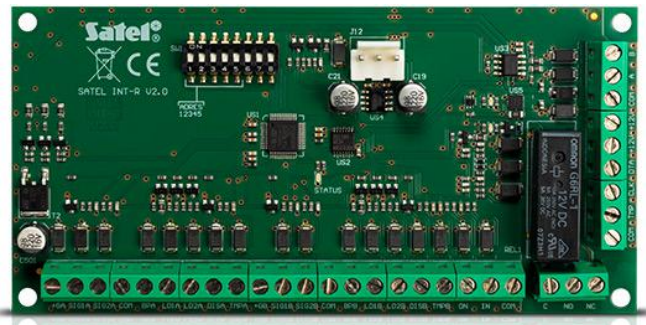

INT-R

ΠΟΛΥΛΕΙΤΟΥΡΓΙΚΗ ΕΠΕΚΤΑΣΗ ΓΙΑ ΚΑΡΤΑΝΑΓΝΩΣΤΕΣ

Μονάδα επέκτασης για πίνακες ελέγχου INTEGRA που επιτρέπει στους αναγνώστες καρτών εγγύτητας και / ή αναγνώστες iButton chip να συνδεθούν, για την εφαρμογή ελέγχου πρόσβασης και τον οπλισμό / αφοπλισμό του διαμερίσματος. Η επέκταση INT-R μπορεί να διασυνδεθεί με τους πίνακες ελέγχου INTEGRA και CA-64.

Δυνατότητες:

- Υποστήριξη για δύο αναγνώστες εγγύτητας καρτών / τσιπ iButton
- Συμβατό με αναγνώστες μορφότυπου Wiegand 26
- Ρελέ για τον έλεγχο ηλεκτρομαγνητικής κλειδαριάς, είσοδος για τον έλεγχο της κατάστασης της πόρτας.
- Είσοδος για το άνοιγμα της πόρτας με κουμπί, δυνατότητα να ανοίξει αυτόματα την πόρτα σε περίπτωση συναγερμού πυρκαγιάς.
- Είσοδος προστασίας παραβίασης (τάμπερ)

ΤΕΧΝΙΚΑ ΔΕΔΟΜΕΝΑ

Περιβαλλοντική Κατηγορία	II
Διαστάσεις πλακέτας	140 x 68 mm
Εύρος θερμοκρασίας λειτουργίας	-10...+55 °C
Ονομαστική τάση τροφοδοσίας	12 V DC ±15%
Κατανάλωση ρεύματος σε Standby	110 mA
Ελάχιστη θερμοκρασία λειτουργίας	150 mA
Βάρος	80 g
Ονομαστικό φορτίο επαφών ρελέ (αντίσταση)	5 A / 30 V DC
Μέγιστη υγρασία	93 ±3%