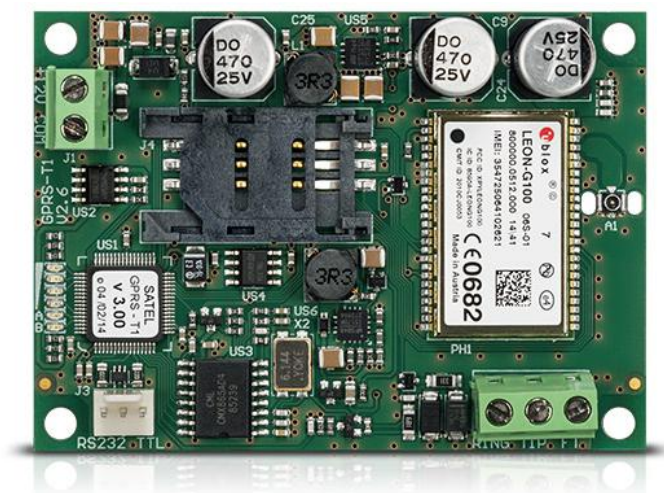

# GPRS-T1

## KONVERTOR TELEFÓNNEHO MONITORINGU NA PRENOS GPRS/GSM

Komunikačný modul **GPRS-T1** je určený na realizáciu monitoringu GPRS a oznamovanie SMS zabezpečovacími ústredňami ľubovoľného výrobcu vybavenými telefónnym dialérom.

- konvertovanie telefónneho monitoringu z ľubovoľnej ústredne na prenos GPRS/SMS
- automatické prepínanie na SMS pri výpadku GPRS
- oznamovanie SMS/CLIP
- zasielane testu prenosu pomocou CLIP
- signalizácia poruchy spojenia